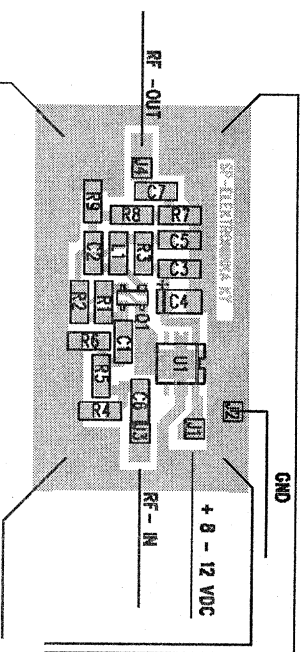

78 L 05
U1

PROTOTYYPEISTA MITATTUJA
KESKIMÄÄRAISIA VAHVISTUS ARVOJA

10 MHz / 15 dB
27 MHz / 15 dB
50 MHz / 15 dB
100 MHz / 15 dB
200 MHz / 15 dB
300 MHz / 14 dB
400 MHz / 13 dB
500 MHz / 12 dB
600 MHz / 10 dB
700 MHz / 9 dB
800 MHz / 8 dB

VAHVISTIN SUOJETAAN METALLIKOTTELOON JA PIIRILEVY
MAADOITETAAN KOTTELOON, (MYÖS ALAPUOLI)

KÄYTTÄ KAAPELONNEISSA VAIN SUOJATTUA KAAPELIA.
PIDÄ JOHDOTUKSET MAHDOLLISIMMAN LYHYINÄ.

- 1nF / PINTALIITOS / 1206
- 1uF / PINTALIITOS / 1218 / +PUOLELLA VIIVA
- 100nF / PINTALIITOS / 1206
- 680nH / PINTALIITOS / 1206
- 78L05 / PINTALIITOS / S08
- BFP182 / PINTALIITOS / MERKINTÄ-RG
- 4.7R / PINTALIITOS / 1206 / 4R7
- 18R / PINTALIITOS / 1206 / 180
- 330R / PINTALIITOS / 1206 / 331
- 820R / PINTALIITOS / 1206 / 821
- 6.8k / PINTALIITOS / 1206 / 682

PORATAAN 4KPL REIKIÄ NURKKIIN, JOIDEN KAUTTA
MYÖS LEVYIN TONEN PUOLI MAADOITETAAN TINAMALLA
REIKIIN JOHTIMIEN PÄTKÄT JA KATKAISEMALLA NE
MAHDOLLISIMMAN LÄHELTTÄ PIIRILEVYN PINTAA.
SP-ELEKTRONIKKA KY EI OTA VASTUUTA RAKENNUSSARJAN
MAHDOLLESTI AIHEUTTAMISTA VAHINGOISTA, TÄYYSI VASTUU
SIIRTYY SARJAN KÄYTTÄJÄLLE.