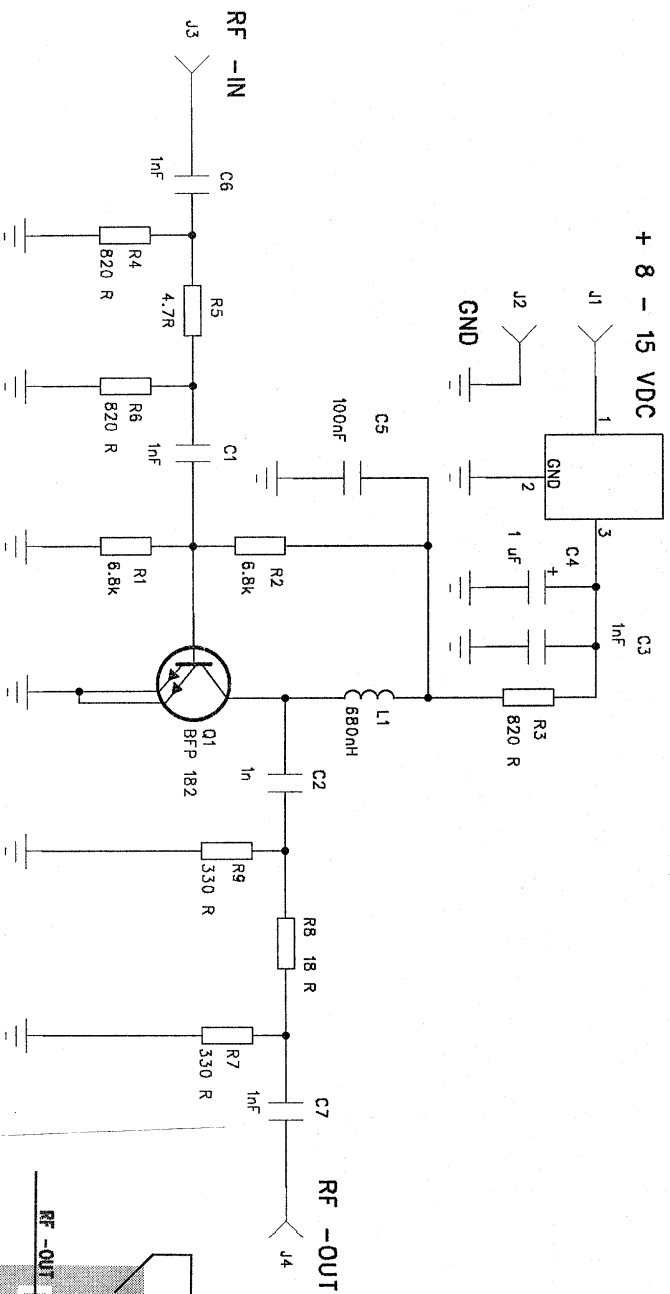

78 L 05
U1

PROTOTYYPEISTA MITATTUJA
KESKIMÄÄRAISIA VAHVISTUS ARVOJA

10 MHz / 15 dB
27 MHz / 15 dB
50 MHz / 15 dB
100 MHz / 15 dB
200 MHz / 15 dB
300 MHz / 14 dB
400 MHz / 13 dB
500 MHz / 12 dB
600 MHz / 10 dB
700 MHz / 9 dB
800 MHz / 8 dB

PORATAAN 4KPL REIKIÄ NURKKIIN, JOIDEN KAUTTA
MYÖS LEVYIN TONEN PUOLI MAADOITETAAN TINAMALLA
REIKIIN JOHTIMIEN PÄTKÄT JA KATKAISEMALLA NE
MAHDOLLISIMMAN LÄHELTTÄ PIIRILEVYN PINTAA.
SP-ELEKTRONIKKA KY EI OTA VASTUUTA RAKENNUSSARJAN
MAHDOLLESTI AIHEUTTAMISTA VAHINGOISTA, TÄYYSI VASTUU
SIIRTYY SARJAN KÄYTTÄJÄLLE.