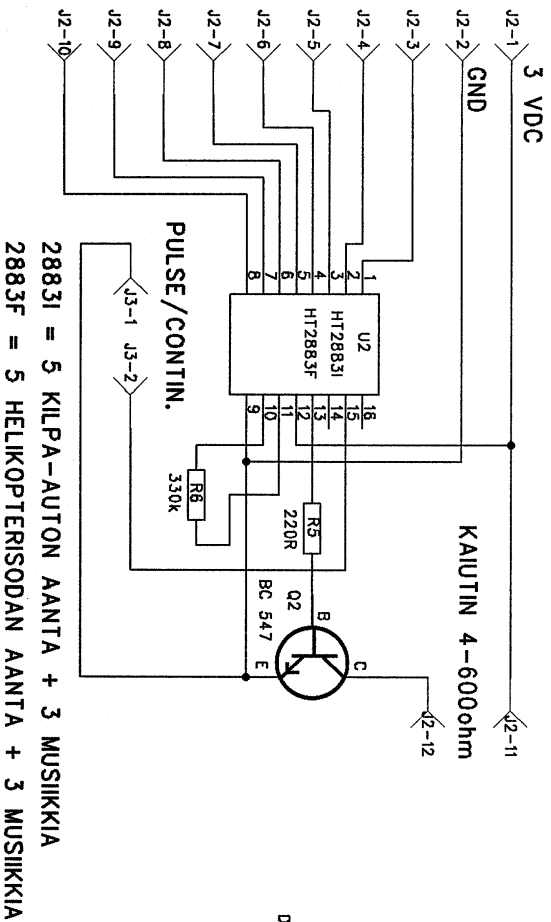

JOS R1:en,R6:en,R7:en,R11:en TILALLE LAITETAAN 100k VASTUS JA SEN KANSSA ESIM.470kohm POTENTIOMETRI SARJAAN, SAADAAN AIKAAN ERITTAIN KUMMALLISIA JA MONIPUOLISIA AANIEFFEKTEJA.

3V:IN REGULAATTORI = HT 7230