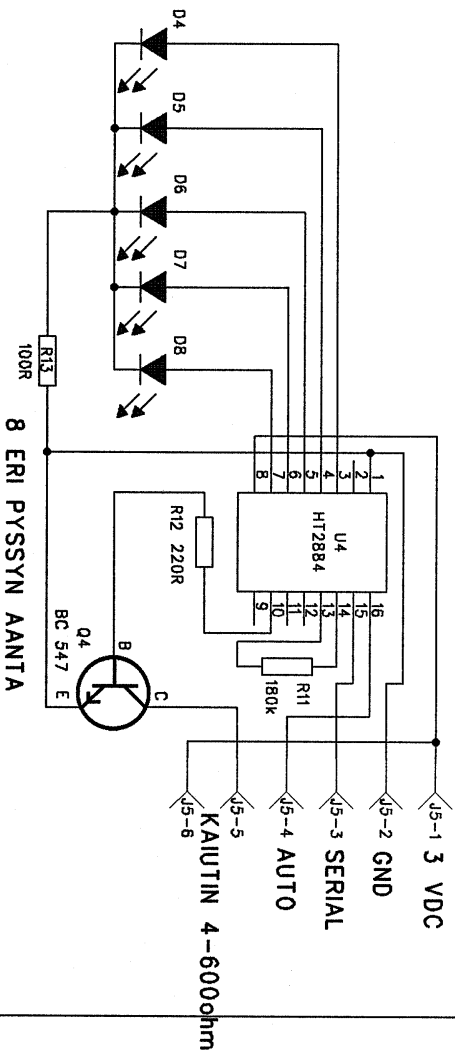

VIDEOPELEISSA KAYTETTYJA AANIEFFEKTEJA

AANIA ERI TARKOITUKSIIN

PIIRT. SUUNN. SPn TARK. PVM SPn -99

SP-ELEKTRONIIKKA KY

htaanii