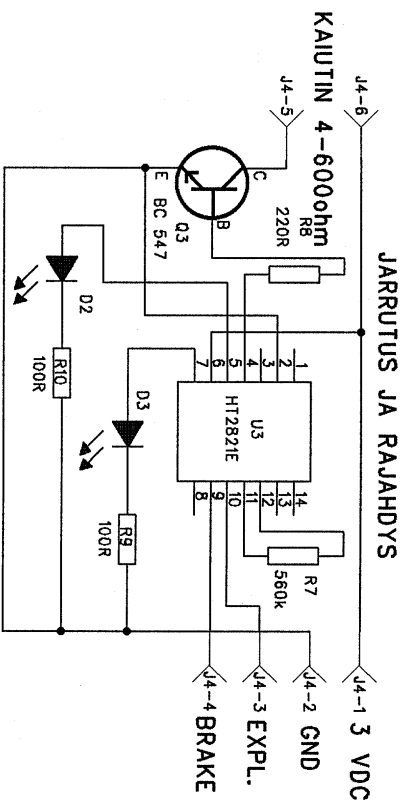

VIDEOPELEISSA KAYTETTYJA AANIEFFEKTEJA

AANIA ERI TARKOITUKSIIN

PIIRT. SUUNN. SPn TARK. PVM SPn -99

SP-ELEKTRONIIKKA KY

htaanii