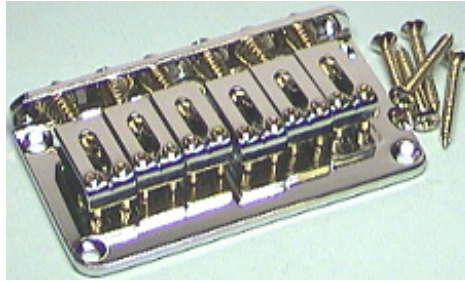

Kromisuoja TC -tyylisille vintage talloille. Chrome cover for TC -style vintage bridges. Order code crome: **T50C** 32.00€

Wilkinson® TC -tyylinen vintage talla kolmella palalla. Setti sisältää tallan + ruuvit. Kuudelle kielelle. Kielten asennus rungon läpi.

TC-style vintage bridge, set includes bridge + screws. For 6 strings. Through body string attachment.

Order code crome: **WTBCR** 34.00€

Tallapalojen säätöruuvit n. 3 x 10mm, kuusiopää. **TALLANSÄÄTÖRUUVI** 0.10€

MONENLAISET CAPOT
www.spelektroniikka.fi

ST -tyylinen talla. Setti sisältää tallan + ruuvit. Uloimpien tallapalojen alla kulkee uritus joka parantaa kielten ohjautuvuutta. Kuudelle kielelle. Kielten asennus rungon läpi.

ST -style non tremolo bridge. Set includes bridge + screws. Under outer saddles are tracks to help strigs go as they should be. For 6 -strings. Through body attach. String spread: 52.5mm (2.067").

Crome order code: **TALLA09CR** 18.00€
 Black order code: **TALLA09BLK** 20.00€
 Gold order code: **TALLA09GD** 23.00€