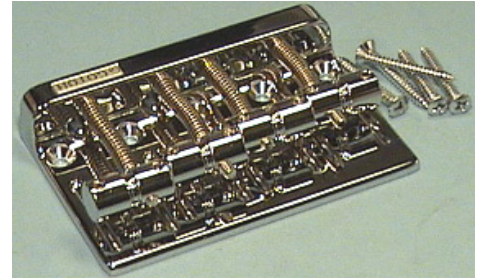

Bassotalla, neljälle kielelle. Ruuvit mukana. Bass bridge, for 4 -strings. Screws included. String spread: 57.0 mm (2.244"). (doc.807)

Crome: **BASST01CR** 20.00€
 Black: **BASST01BLK** 23.00€
 Gold: **BASST01GD** 25.00€