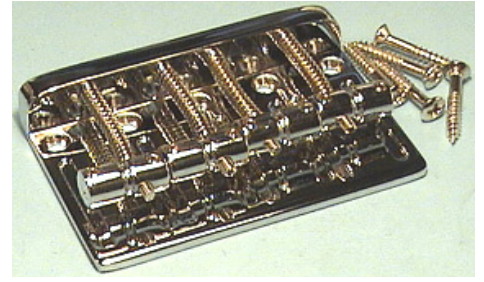

Bassotalla, neljälle kielelle. Ruuvit mukana. Bass bridge, for 4 -strings. Screws included. String spread: 57.0 mm (2.244"). (doc.807)

Crome: **BASST01CR** 20.00€
Black: **BASST01BLK** 23.00€
Gold: **BASST01GD** 25.00€