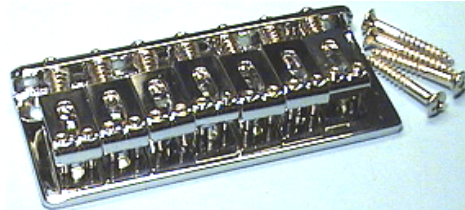

Kromisuoja TC -tyylisille vintage talloille. Chrome cover for TC -style vintage bridges. Order code crome: **T50C** 32.00€

Wilkinson® TC -tyylinen vintage talla kolmella palalla. Setti sisältää tallan + ruuvit. Kuudelle kielelle. Kielten asennus rungon läpi.

TC-style vintage bridge, set includes bridge + screws. For 6 strings. Through body string attachment.

Order code crome: **WTBCR** 34.00€

Tallapalojen säätöruuvit n. 3 x 10mm, kuusiopää. **TALLANSÄÄTÖRUUVI** 0.10€

MONENLAISET CAPOT
www.spelektroniikka.fi

ST -tyylinen talla. Setti sisältää tallan + ruuvit. Uloimpien tallapalojen alla kulkee uritus joka parantaa kielten ohjautuvuutta. Kuudelle kielelle. Kielten asennus rungon läpi.

ST -style non tremolo bridge. Set includes bridge + screws. Under outer saddles are tracks to help strigs go as they should be. For 6 -strings. Through body attach. String spread: 52.5mm (2.067").

Crome order code: **TALLA09CR** 18.00€
 Black order code: **TALLA09BLK** 20.00€
 Gold order code: **TALLA09GD** 23.00€