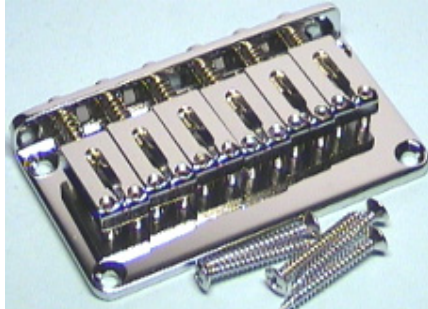

Gotoh® ST -tyylinen talla. Setti sisältää tallan ja ruuvit. Kuudelle kielelle. Kielten asennus rungon läpi.

ST -style non tremolo bridge, Gotoh®. Screws included.

String spread: 52.5 mm (2.067")

Gotoh® crome: **PGTC102C** 49.00€

Gotoh®cosmoblack: **PGTC102CBK** 52.00€

Gotoh® gold: **PGTC102G** 58.00€

↑ ↑ ↑ Katsottuna kielten puolelta. ↑ ↑ ↑
R = Left hand player (tuning by right hand)
L = Right hand player (tuning by left hand)