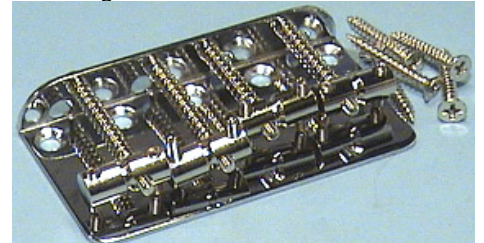

Gotoh® bassotalla neljälle kielelle. Ruuvit mukana.

Bass bridge, for 4 -strings, Gotoh®. Screws included.

String spread: 57.0 mm (2.244").

Gotoh® crome: **GEB201CS** 41.00€

Gotoh® black: **GEB201BS** 44.00€

Gotoh® gold: **GEB201GS** 47.00€

Hosco:n (Japan) valmistama vintage bassotalla neljälle kielelle. Ruuvit mukana.

Vintage bass bridge, for 4 -strings, made by Hosco (Japan). Screws included.

String spread: 57.0 mm (2.244").