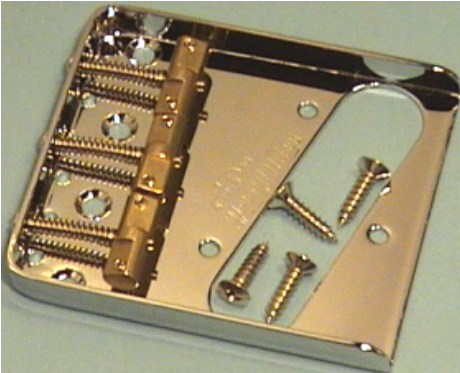

TC -tyylinen vintage talla kuudella palalla. Setti sisältää tallan + ruuvit. Kuudelle kielelle. Kielten asennus rungon läpi. TC-style vintage bridge, set includes bridge + screws. For 6 strings.

Order code crome: **T40C** 28.00€
 Order code black: **T40BK** 35.00€
 Order code gold: **T40GD** 40.00€

Kromisuoja TC -tyylisille vintage talloille. Chrome cover for TC -style vintage bridges. Order code crome: **T50C** 32.00€

Wilkinson® TC -tyylinen vintage talla kolmella palalla. Setti sisältää tallan + ruuvit. Kuudelle kielelle. Kielten asennus rungon läpi.

TC-style vintage bridge, set includes bridge + screws. For 6 strings. Through body string attachment.

Order code crome: **WTBCR** 34.00€

Tallapalojen säätöruuvit n. 3 x 10mm, kuusiopää. **TALLANSÄÄTÖRUUVI** 0.10€

MONENLAISET CAPOT
www.spelektroniikka.fi

ST -tyylinen talla. Setti sisältää tallan + ruuvit. Uloimpien tallapalojen alla kulkee uritus joka parantaa kielten ohjautuvuutta. Kuudelle kielelle. Kielten asennus rungon läpi.