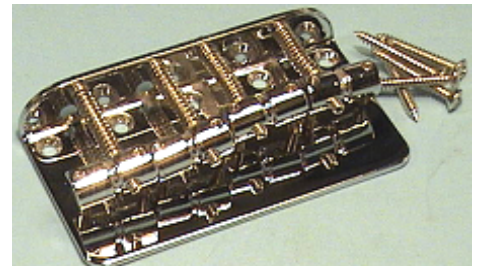

Gotoh® bassotalla neljälle kielelle. Ruuvit mukana.

Bass bridge, for 4 -strings, Gotoh®. Screws included.

String spread: 57.0 mm (2.244").

Gotoh® crome: **GEB201CS** 41.00€

Gotoh® black: **GEB201BS** 44.00€

Gotoh® gold: **GEB201GS** 47.00€

Hosco:n (Japan) valmistama vintage bassotalla neljälle kielelle. Ruuvit mukana.

Vintage bass bridge, for 4 -strings, made by Hosco (Japan). Screws included.

String spread: 57.0 mm (2.244").

Crome: **HK-20CS** 20.00€

Cosmoblack: **HK-20BS** 28.00€

Gold: **HK-20GS** 30.00€

Vintage bassotalla, neljälle kielelle. Ruuvit mukana. Vintage bassbridge, for 4 -strings. Screws included.

String spread: 57.0 mm (2.244"). (doc.817)