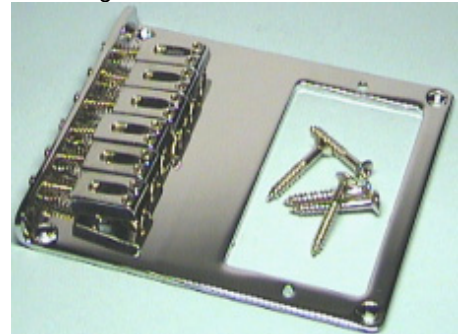

TC -tyylinen talla humbucker malli, setti sisältää tallan + ruuvit. Kuudelle kielelle. Kielten asennus rungon läpi. TC -style bridge humbucker model, set includes bridge + screws. For 6 -strings. Through body string attachment. String spread: 54.0 mm (2.126")
Crome order code: **TALLA06CR 14.00€**
Black order code: **TALLA06BLK 16.00€**
Gold order code: **TALLA06GD 18.00€**