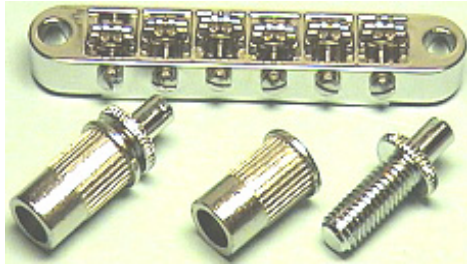

GOTOH:in musta loppuu ja muuttuu vähitellen cosmo blackiksi, väri nähtävissä nettisivuilla

**Rullatalla.** Jykevä talla, mekaniikka ja mitat kuten TALLA07. Rullatallassa kielet liukuvat pienten rullamaisten tallapalojen päällä. Kuudelle kielelle. For 6 strings.

**Roller bridge.** Heavy bridge, measures and mechanics as TALLA07. In roller bridge strings moves smoother thanks for barrels. Bridge: 84.5 mm x 9.2/10.6mm x 14.5mm. Crome order code: **TALLA08CR 18.00€**  
Black order code: **TALLA08BLK 22.00€**  
Gold order code: **TALLA08GD 24.00€**

"Nashville, S.G. -style" -talla. Saatavissa vain kulta.

"Nashville, S.G. -style" -bridge, available only in gold.  
Order code: **TALLASGB170G 52.00€**

"Mustang" tyylinen alatalla + holkit, kromi. "Mustang" style tailpiece, crome. Bridge only, no tremolo. String spread: 56.5 mm (2.224").  
**SP450CBO mustang (bridge) 42.00€**

TC -tyylinen talla, setti sisältää tallan + ruuvit. Kuudelle kielelle. Kielten asennus rungon läpi. TC -style bridge, set includes bridge + screws. For 6 strings. Through body string attachment.

String spread: 54.0 mm (2.126")  
Crome order code: **TALLA05CR 14.00€**  
Black order code: **TALLA05BLK 16.00€**  
Gold order code: **TALLA05GD 20.00€**