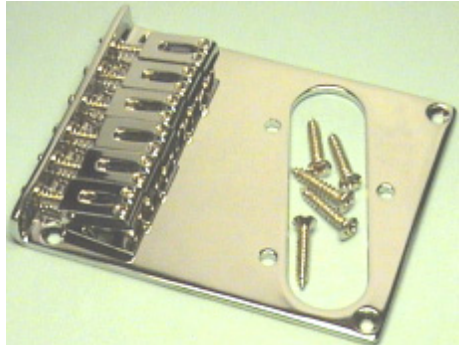

"Nashville, S.G. -style" -talla. Saatavissa vain kulta.

"Nashville, S.G. -style" -bridge, available only in gold.  
Order code: **TALLASGB170G 52.00€**

"Mustang" tyylinen alatalla + holkit, kromi. "Mustang" style tailpiece, crome. Bridge only, no tremolo. String spread: 56.5 mm (2.224").  
**SP450CBO mustang (bridge) 42.00€**

"Jaguar" tyylinen alatalla + holkit, kromi. "Jaguar" style tailpiece, crome. Bridge only, no tremolo. String spread: 56.5 mm (2.224").  
**SP400CBO jaguar (bridge) 42.00€**

**GLX-efektit nettisivuilla !!!**

TC -tyylinen talla, setti sisältää tallan + ruuvit. Kuudelle kielelle. Kielten asennus rungon läpi. TC -style bridge, set includes bridge + screws. For 6 strings. Through body string attachment.

String spread: 54.0 mm (2.126")  
Crome order code: **TALLA05CR 14.00€**  
Black order code: **TALLA05BLK 16.00€**  
Gold order code: **TALLA05GD 20.00€**

TC -tyylinen talla, kuten yllä, mutta **vasenkätisille** soittajille. TC -style bridge, as above, but for **left hand** players.

Crome order code: **TALLA10CR 20.00€**  
Black order code: **TALLA10BLK 24.00€**  
Gold order code: **TALLA10GD 28.00€**