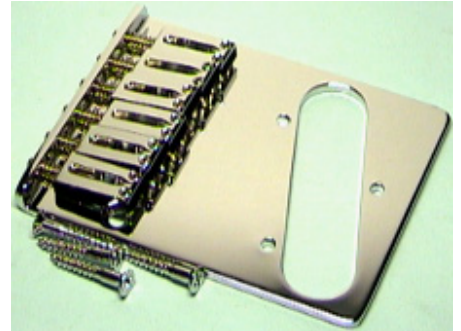

TC -tyylinen talla, setti sisältää tallan + ruuvit. Kuudelle kielelle. Kielten asennus rungon läpi. TC -style bridge, set includes bridge + screws. For 6 strings. Through body string attachment.

String spread: 54.0 mm (2.126")  
Crome order code: **TALLA05CR 14.00€**  
Black order code: **TALLA05BLK 16.00€**  
Gold order code: **TALLA05GD 20.00€**

TC -tyylinen talla, kuten yllä, mutta **vasenkätisille** soittajille. TC -style bridge, as above, but for **left hand** players.

Crome order code: **TALLA10CR 20.00€**  
Black order code: **TALLA10BLK 24.00€**  
Gold order code: **TALLA10GD 28.00€**

Gotoh® TC -tyylinen talla, setti sisältää tallan + ruuvit. Kuudelle kielelle. Kielten asennus rungon läpi. TC -style bridge, Gotoh®, set includes bridge + screws. For 6 strings. Through body string attachment. String spread: 54.0 mm (2.126")  
Gotoh® crome: **PGTC201C 62.00€**  
Gotoh® black: **GTC201BS 64.00€**  
Gotoh® gold: **GTC201GS 68.00€**