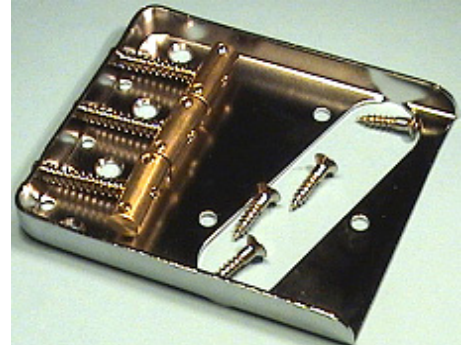

TC -tyylinen vintage talla kolmella palalla. Setti sisältää tallan + ruuvit. Kuudelle kielelle. Kielten asennus rungon läpi. TC -style vintage bridge, set includes bridge + screws. For 6 strings. Through body string attachment.
Order code crome: **HK23CS 28.00€**