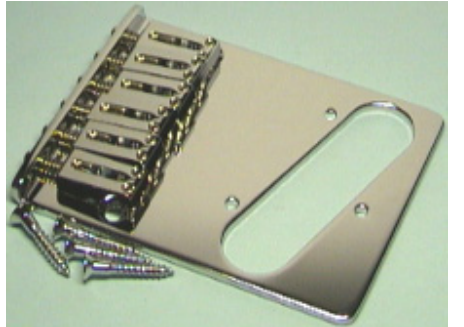

"Nashville, S.G. -style" -talla. Saatavissa vain kulta.

"Nashville, S.G. -style" -bridge, available only in gold.  
Order code: **TALLASGB170G 52.00€**

"Mustang" tyylinen alatalla + holkit, kromi. "Mustang" style tailpiece, crome. Bridge only, no tremolo. String spread: 56.5 mm (2.224").  
**SP450CBO mustang (bridge) 42.00€**

"Jaguar" tyylinen alatalla + holkit, kromi. "Jaguar" style tailpiece, crome. Bridge only, no tremolo. String spread: 56.5 mm (2.224").  
**SP400CBO jaguar (bridge) 42.00€**

**GLX-efektit nettisivuilla !!!**

TC -tyylinen talla, setti sisältää tallan + ruuvit. Kuudelle kielelle. Kielten asennus rungon läpi. TC -style bridge, set includes bridge + screws. For 6 strings. Through body string attachment.

String spread: 54.0 mm (2.126")  
Crome order code: **TALLA05CR 14.00€**  
Black order code: **TALLA05BLK 16.00€**  
Gold order code: **TALLA05GD 20.00€**

TC -tyylinen talla, kuten yllä, mutta **vasenkätisille** soittajille. TC -style bridge, as above, but for **left hand** players.

Crome order code: **TALLA10CR 20.00€**  
Black order code: **TALLA10BLK 24.00€**  
Gold order code: **TALLA10GD 28.00€**