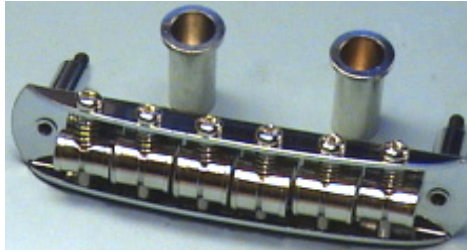

GOTOH:in musta loppuu ja muuttuu vähitellen cosmo blackiksi, väri nähtävissä nettisivuilla

**Rullatalla.** Jykevä talla, mekaniikka ja mitat kuten TALLA07. Rullatallassa kielet liukuvat pienten rullamaisten tallapalojen päällä. Kuudelle kielelle. For 6 strings.

**Roller bridge.** Heavy bridge, measures and mechanics as TALLA07. In roller bridge strings moves smoother thanks for barrels. Bridge: 84.5 mm x 9.2/10.6mm x 14.5mm. Crome order code: **TALLA08CR 18.00€**  
Black order code: **TALLA08BLK 22.00€**  
Gold order code: **TALLA08GD 24.00€**

"Nashville, S.G. -style" -talla. Saatavissa vain kulta.

"Nashville, S.G. -style" -bridge, available only in gold.  
Order code: **TALLASGB170G 52.00€**

"Mustang" tyylinen alatalla + holkit, kromi. "Mustang" style tailpiece, crome. Bridge only, no tremolo. String spread: 56.5 mm (2.224").  
**SP450CBO mustang (bridge) 42.00€**

TC -tyylinen talla, setti sisältää tallan + ruuvit. Kuudelle kielelle. Kielten asennus rungon läpi. TC -style bridge, set includes bridge + screws. For 6 strings. Through body string attachment.

String spread: 54.0 mm (2.126")  
Crome order code: **TALLA05CR 14.00€**  
Black order code: **TALLA05BLK 16.00€**  
Gold order code: **TALLA05GD 20.00€**