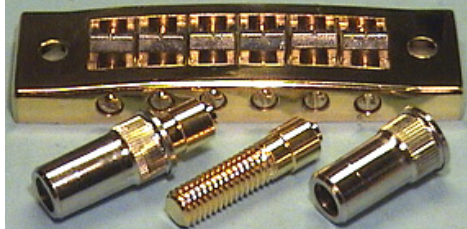

GOTOH:in musta loppuu ja muuttuu vähitellen cosmo blackiksi, väri nähtävissä nettisivuilla

**Rullatalla.** Jykevä talla, mekaniikka ja mitat kuten TALLA07. Rullatallassa kielet liukuvat pienten rullamaisten tallapalojen päällä. Kuudelle kielelle. For 6 strings.

**Roller bridge.** Heavy bridge, measures and mechanics as TALLA07. In roller bridge strings moves smoother thanks for barrels. Bridge: 84.5 mm x 9.2/10.6mm x 14.5mm. Crome order code: **TALLA08CR 18.00€**  
Black order code: **TALLA08BLK 22.00€**  
Gold order code: **TALLA08GD 24.00€**

"Nashville, S.G. -style" -talla. Saatavissa vain kulta.

"Nashville, S.G. -style" -bridge, available only in gold.  
Order code: **TALLASGB170G 52.00€**

"Mustang" tyylinen alatalla + holkit, kromi. "Mustang" style tailpiece, crome. Bridge only, no tremolo. String spread: 56.5 mm (2.224").  
**SP450CBO mustang (bridge) 42.00€**

TC -tyylinen talla, setti sisältää tallan + ruuvit. Kuudelle kielelle. Kielten asennus rungon läpi. TC -style bridge, set includes bridge + screws. For 6 strings. Through body string attachment.

String spread: 54.0 mm (2.126")  
Crome order code: **TALLA05CR 14.00€**  
Black order code: **TALLA05BLK 16.00€**  
Gold order code: **TALLA05GD 20.00€**