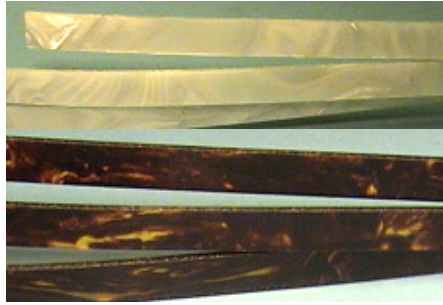

Häikäisevän ihmeelliset kimallepleksilevyt, valon osuessa levy sädehtii uskomattoman kauniisti eri sävyillä. Koko 300mm x 300mm. Paksuus n. 2.3 mm, tausta valkoinen. Sparkling pickguards with different colours.

Sparkling red:	<b>SP303SR</b>	<b>22.00€</b>
Sparkling gold:	<b>SP303SG</b>	<b>22.00€</b>
Sparkling blue:	<b>SP303SBU</b>	<b>22.00€</b>
Sparkling champagne:	<b>SP303SCH</b>	<b>22.00€</b>
Sparkling silver:	<b>SP303SS</b>	<b>22.00€</b>

Ohuella pinnalla olevat pleksilevyt, soveltuvat kaivertamiseen. Koko 300mm x 500mm. Paksuus 1.6mm, pinta < 0.5 mm, pohjaväri musta. Mustan ja sinisen pohjaväri valkoinen. Väreissä mattapinnat. Kulta ja hopea "harjattu" pinta.

Pleksien värisävyt voivat poiketa luettelon väreistä, johtuen painoteknisistä syistä sekä valaistusolosuhteista. Helmiäisiä ja kimallepleksien värit luonnossa erittäin näyttäviä.

Koriste "reuna" nauhat, binding materials, celluloidia. Pearl and tortoise pattern.