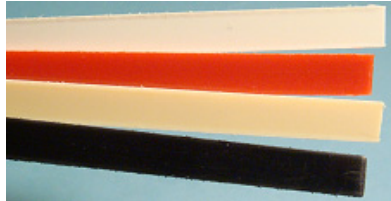

Koriste "reuna" nauhat, binding materials. ABS. Mitat noin mittoja kaikissa malleissa.

Cream, 0.5 mm x 1.5 mm x 1600 mm, (0.020x0.06x63") Code: **FIV0515** 2.20€ Black, 0.5 mm x 1.5 mm x 1600 mm, (0.020x0.06x63") Code: **FBK0515** 2.20€ White, 0.5 mm x 1.5 mm x 1600 mm, (0.020x0.06x63") Code: **FWH0515** 2.20€

Cream, 0.5 mm x 2 mm x 1600 mm, (0.020x0.08x63") Code: **FIV0520** 2.20€ Black, 0.5 mm x 2 mm x 1600 mm, (0.020x0.08x63") Code: **FBK0520** 2.20€ White, 0.5 mm x 2 mm x 1600 mm, (0.020x0.08x63") Code: **FWH0520** 2.20€ RED, 0.5 mm x 2 mm x 1600 mm, (0.020x0.08x63") Code: **FRED0520** 2.20€

Cream, 1.5 mm x 6 mm x 1600 mm, (0.059x0.24x63") Code: **FIV1560** 4.50€ Black, 1.5 mm x 6 mm x 1600 mm, (0.059x0.24x63") Code: **FBK1560** 4.50€ White, 1.5 mm x 6 mm x 1600 mm, (0.059x0.24x63") Code: **FWH1560** 4.50€ RED, 1.5 mm x 6 mm x 1600 mm, (0.059x0.24x63") Code: **FRED1560** 4.50€

Cream, 1.5 mm x 11 mm x 1600 mm, (0.059x0.43x63") Code: **FIV1511** 6.00€ Black, 1.5 mm x 11 mm x 1600 mm, (0.059x0.43x63") Code: **FBK1511** 6.00€ White, 1.5 mm x 11 mm x 1600 mm, (0.059x0.43x63") Code: **FWH1511** 6.00€