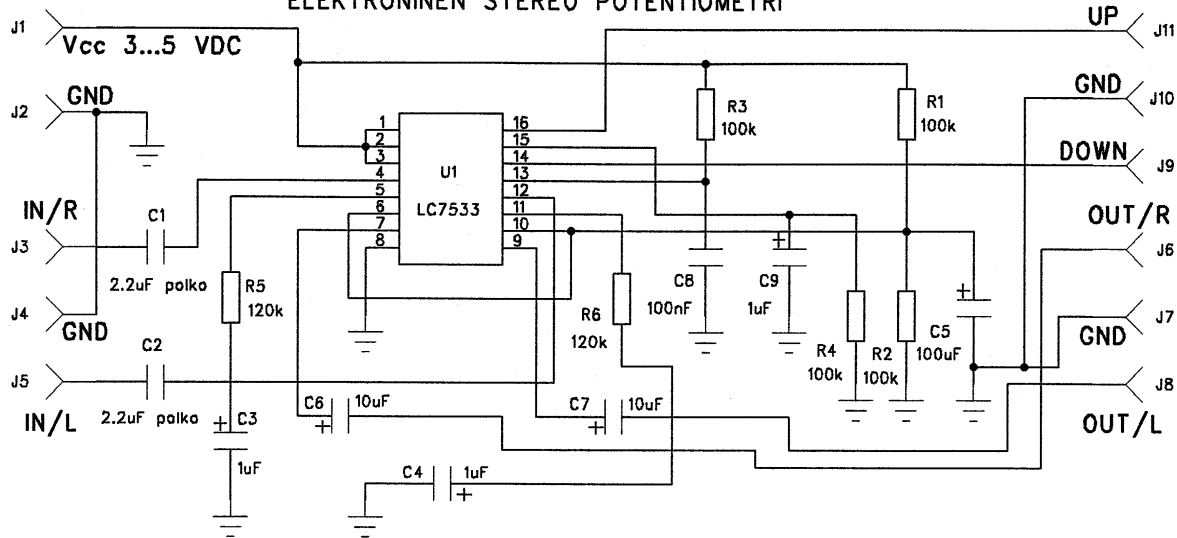

ELEKTRONINEN STEREO POTENTIOMETRI

15 -PORTAINEN SAATO, MAKSIMI VAIMENNUS 60dB, PORTAAT LOGARITIMISET,
 AUTOMAATTINEN ASKELLUS KYTKETTAESSA "UP" TAI "DOWN" MAIHIN.
 ASKELLUSNOPEUTTA VOI HIDASTAA SUURENTAMALLA C9:aa.
 HELPPU OHJATA LOGIIKALLA "UP" JA "DOWN" NASTOILLA.
 SARO <0.5%, YLIKUULUMISVAIMENNUS 85dB, KANAVATASAPAINO +/- 2dB.
 SOVELTUU ERILLAISTEN VAHVISTINTEN VOLUME SAADOKSI.