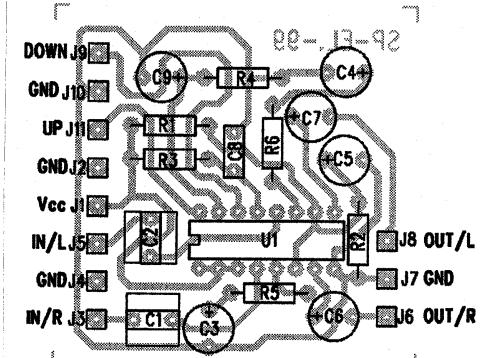

ELEKTRONINEN STEREO POTENTIOMETRI

15 -PORTAINEN SAATO, MAKSIMI VAIMENNUS 60dB, PORTAAT LOGARITIMISET,
 AUTOMAATTINEN ASKELLUS KYTKETTAESSA "UP" TAI "DOWN" MAIHIN.
 ASKELLUSNOPEUTTA VOI HIDASTAA SUURENTAMALLA C9:aa.
 HELPPU OHJATA LOGIIKALLA "UP" JA "DOWN" NASTOILLA.
 SARO <0.5%, YLIKUULUMISVAIMENNUS 85dB, KANAVATASAPAINO +/- 2dB.
 SOVELTUU ERILLAISTEN VAHVISTINTEN VOLUME SAADOKSI.

ELEKTRONINEN STEREO POTENTIOMETRI			
PIIRT.	SPn	TARK.	SPn-99
SUUNN.		PVM	

SP-ELEKTRONIIKKA KY