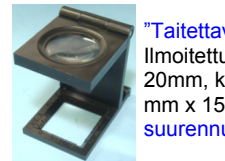

"Kellosepänuoppi 1", ilmoitettu suurennos 5 x . Kork. 27mm, alaosa halk. 27mm, yläosa halk.36mm.

"Kellosepänuoppi 1" 2.00€

"Kellosepänuoppi 2"

pääpannalla, ilmoitettu suurennos 5x . Kork. 32mm, alaosa halk.27

mm, yläosa halk. 36mm. Pannan avulla pysyy erittäin helposti silmän edessä. Helppo ja miellyttävä käyttää.

"Kellosepänuoppi 2" pääpannalla 6.00€

"Taitettava pieni suurennuslasi"

Ilmoitettu suurennos 8 x. Halk. 20mm, kork. 44mm. Asteikko 15 mm x 15 mm. **"Taitettava pieni suurennuslasi" 2.50€**