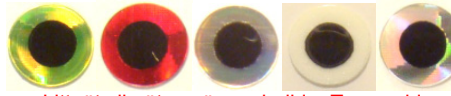

Litteät silmät, myös perhoihin. Tarrapohja.

2.4 mm, tarrasilmä kelta/vihreä	50kpl	1.80€
2.4 mm, tarrasilmä punainen	50kpl	1.80€
2.4 mm, tarrasilmä hopea	50kpl	1.80€
2.4 mm, tarrasilmä jälkivalaiseva	50kpl	1.80€
2.4 mm, tarrasilmä prisma	50kpl	1.80€

3.2 mm, tarrasilmä kelta/vihreä	50kpl	1.80€
3.2 mm, tarrasilmä punainen	50kpl	1.80€
3.2 mm, tarrasilmä hopea	50kpl	1.80€
3.2 mm, tarrasilmä jälkivalaiseva	50kpl	1.80€
3.2 mm, tarrasilmä prisma	50kpl	1.80€

4 mm, tarrasilmä kelta/vihreä	50kpl	1.50€
4 mm, tarrasilmä punainen	50kpl	1.50€
4 mm, tarrasilmä hopea	50kpl	1.50€
4 mm, tarrasilmä jälkivalaiseva	50kpl	1.50€
4 mm, tarrasilmä prisma	50kpl	1.50€

4.8 mm, tarrasilmä kelta/vihreä	50kpl	1.50€
4.8 mm, tarrasilmä punainen	50kpl	1.50€
4.8 mm, tarrasilmä hopea	50kpl	1.50€
4.8 mm, tarrasilmä jälkivalaiseva	50kpl	1.50€
4.8 mm, tarrasilmä prisma	50kpl	1.50€

SILMIEN HALKAISIJAT "NOIN" ARVOJA