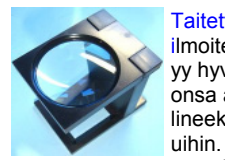

Taitettava suuri suurennuslasi",

ilmoitettu suurennos 3x. Pysyy hyvin pöydällä, suuren kokonsa ansiosta soveltuu apuvälineeksi monenlaisiin tarkasteluihin. Halk. 85mm, kork. 135 mm. Asteikko 60 mm x 60 mm.

"Taitettava suuri suurennuslasi" 10.00€