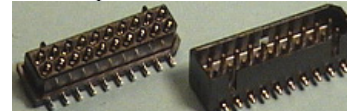

### PIIKKIRIMAVASTAKE r. 2.00 mm

1x40, suora 2mm vastake	2.80€
2x40, suora 2mm vastake	3.90€

Oikosulkupala r. 2.00 mm 0.10€

Oikosulkupala r. 2.54 mm 0.10€

Korote/erotepala, kontaktit sopivat  
holkkikantaan, voi kytkeä vierekkäin,  
7-napainen, korot.13mm 0.10€