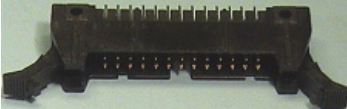

NAUHAKAAPELILIITIN (korttiliitin) uros, suora, piirilevylle

10 -nap. uros suora lukko	0.70€
14 -nap. uros suora lukko	0.90€
16 -nap. uros suora lukko	1.00€
20 -nap. uros suora lukko	1.20€
26 -nap. uros suora lukko	1.30€
34 -nap. uros suora lukko	1.50€
40 -nap. uros suora lukko	1.80€
50 -nap. uros suora lukko	2.00€
60 -nap. uros suora lukko	2.20€
64 -nap. uros suora lukko	2.50€