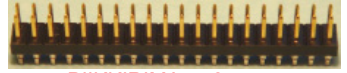

PIIKKIRIMA, r. 2.54 mm

1 x 5 kulma	0.10€
1 x 40 kulma	0.80€
1 x 50 suora	0.70€
1 x 50 kulma	1.00€

PIIKKIRIMA, r. 2.54 mm

2 x 7 suora	0.25€
2 x 10 suora	0.15€
2 x 8 suora, SMD	0.15€
2 x 10 kulma, SMD	0.15€
2 x 10 suora, SMD	0.15€
2 x 11 kulma	0.30€
2 x 13 kulma	0.40€
2 x 13 suora	0.40€
2 x 20 suora	0.80€
2 x 40 suora	1.15€
2 x 40 kulma	1.70€